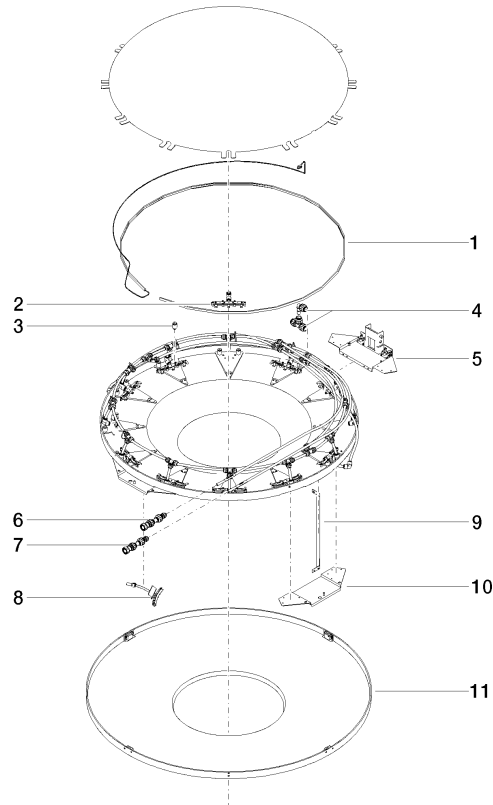

RAINMOON Regenpaneel - Weiß matt

41 610 979

- Bausatz-Endmontage
- Regenpaneel mit 2 verschiedenen Strahlarten
- AQUACIRCLE RAIN: Runder Regenvorhang, Durchfluss max. 6,8 l/min (bei 3 Bar)
- TEMPEST RAIN: Natürlicher Regen, Durchfluss max. 5 l/min (bei 3 Bar)
- Matt-weiße Abdeckung RAL 9003
- Indirekte Ambientebeleuchtung, Warm-weiße LED-Lichtleiste 2700K
- Außendurchmesser 1240 mm, Öffnungsdurchmesser 450 mm
- mit Antikalk-System
- Gewicht 22,5 kg
- Schutzart IP67
- Bedienelemente nicht im Lieferumfang enthalten

Benötigtes Zubehör

RAINMOON UP-

Deckeneinbaukasten -

35 610 970 90

- Deckeneinbaugehäuse 1356 x 1356 x 290 mm
- Bausatz-Vormontage
- Öffnungsdurchmesser 1252 mm
- Min. Einbautiefe 290 mm

RAINMOON Regenpaneel - Weiß matt

41 610 979

Zertifikate

LGA_29445.

RAINMOON Regenpaneel - Weiß matt

41 610 979

Ersatzteilstückliste

Nr.	Artikelnummer	Benennung	Verbaumenge	Lieferzeit
1	90 10 01 183 00 90	Leuchte	1	2
2	90 17 09 056 01 90	Strahlmodul	12	60
3	90 18 40 222 00 90	Adapter	24	2
4	90 24 04 321 00 90	Verschraubung	1	60
5	90 17 20 211 00 90	Gelenk	1	60
6	90 24 04 346 01 90	Anschluss AQUACIRCLE	1	2
7	90 24 04 346 02 90	Anschluss TEMPEST	1	2
8	90 17 09 057 01 90	Strahlmodul	12	2
9	90 17 20 217 00 90	Halter	4	60
10	90 17 20 216 00 90	Halter	3	60
11	90 11 02 325 00 90	Abdeckung	1	2